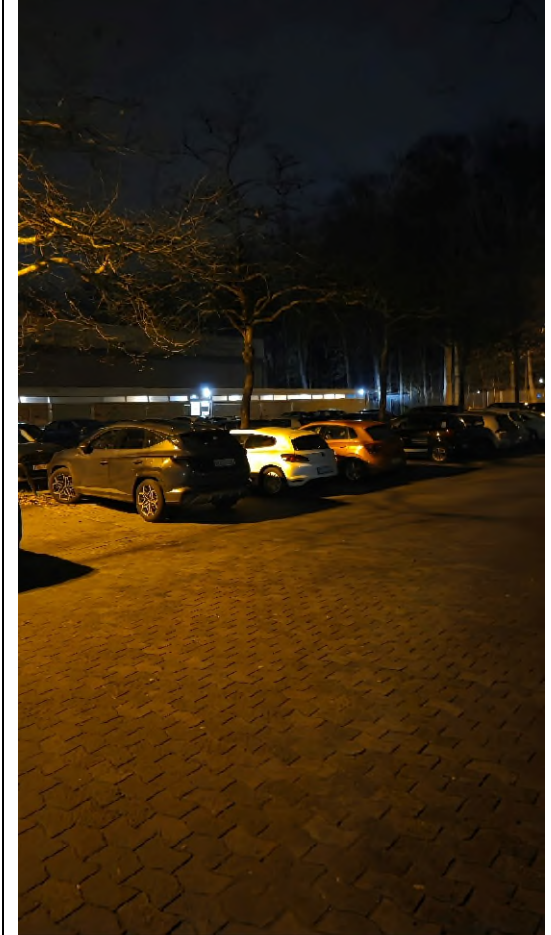

## Anlage – Beleuchtung Stadiongelände

Neue Beleuchtung an der neuen Stadionhalle

Auf dem Gelände mit modernen LED-Leuchten

Beleuchtung Ausgang zur Straße

Linke Seite zum Parkplatz schlecht ausgeleuchtet

Parkplatz

Keine flächendeckende Beleuchtung